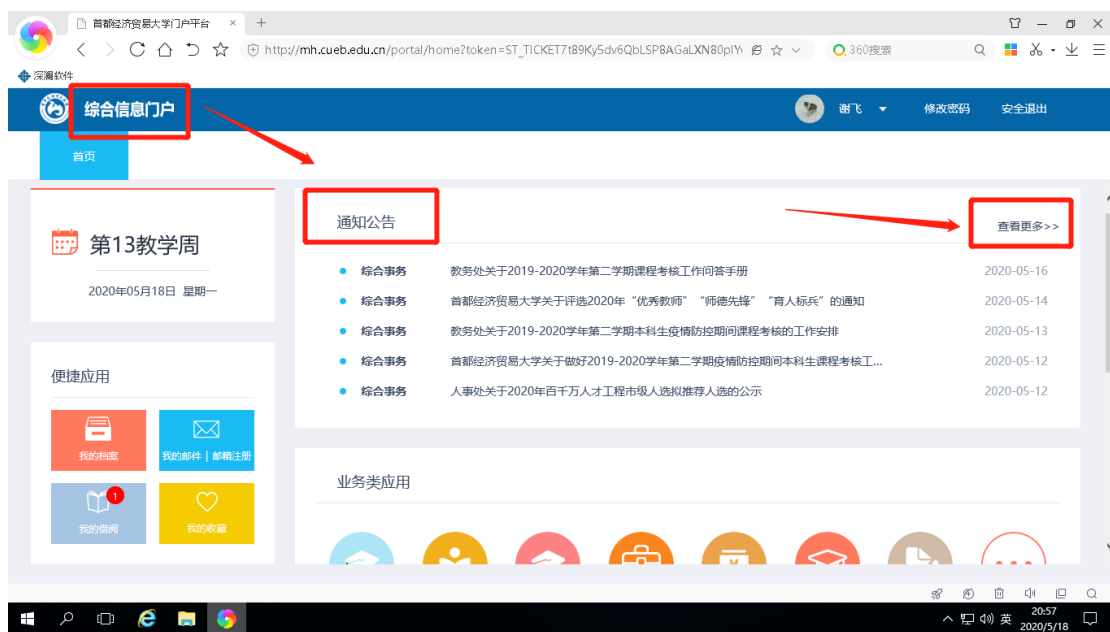

登陆综合信息门户(OA)操作指南

一、校内登陆综合信息门户(OA)

1、打开浏览器，地址栏输入 <http://mh.cueb.edu.cn/>，进入统一身份认证界面，界面如下：

2、输入用户名（学号或工号），上网密码，即可进入综合信息门户（OA）。

二、校外登陆综合信息门户(OA)

1、打开浏览器，地址栏输入 <https://webvpn.cueb.edu.cn>，进入 WebVPN 登陆界面，界面如下：

2、输入用户名（学号或工号），上网密码，即可进入 WebVPN，界面如下：

3、点击箭头所示综合信息门户，进入统一身份认证界面，界面如下：

4、输入用户名（学号或工号），上网密码，即可进入综合信息门户（OA）。