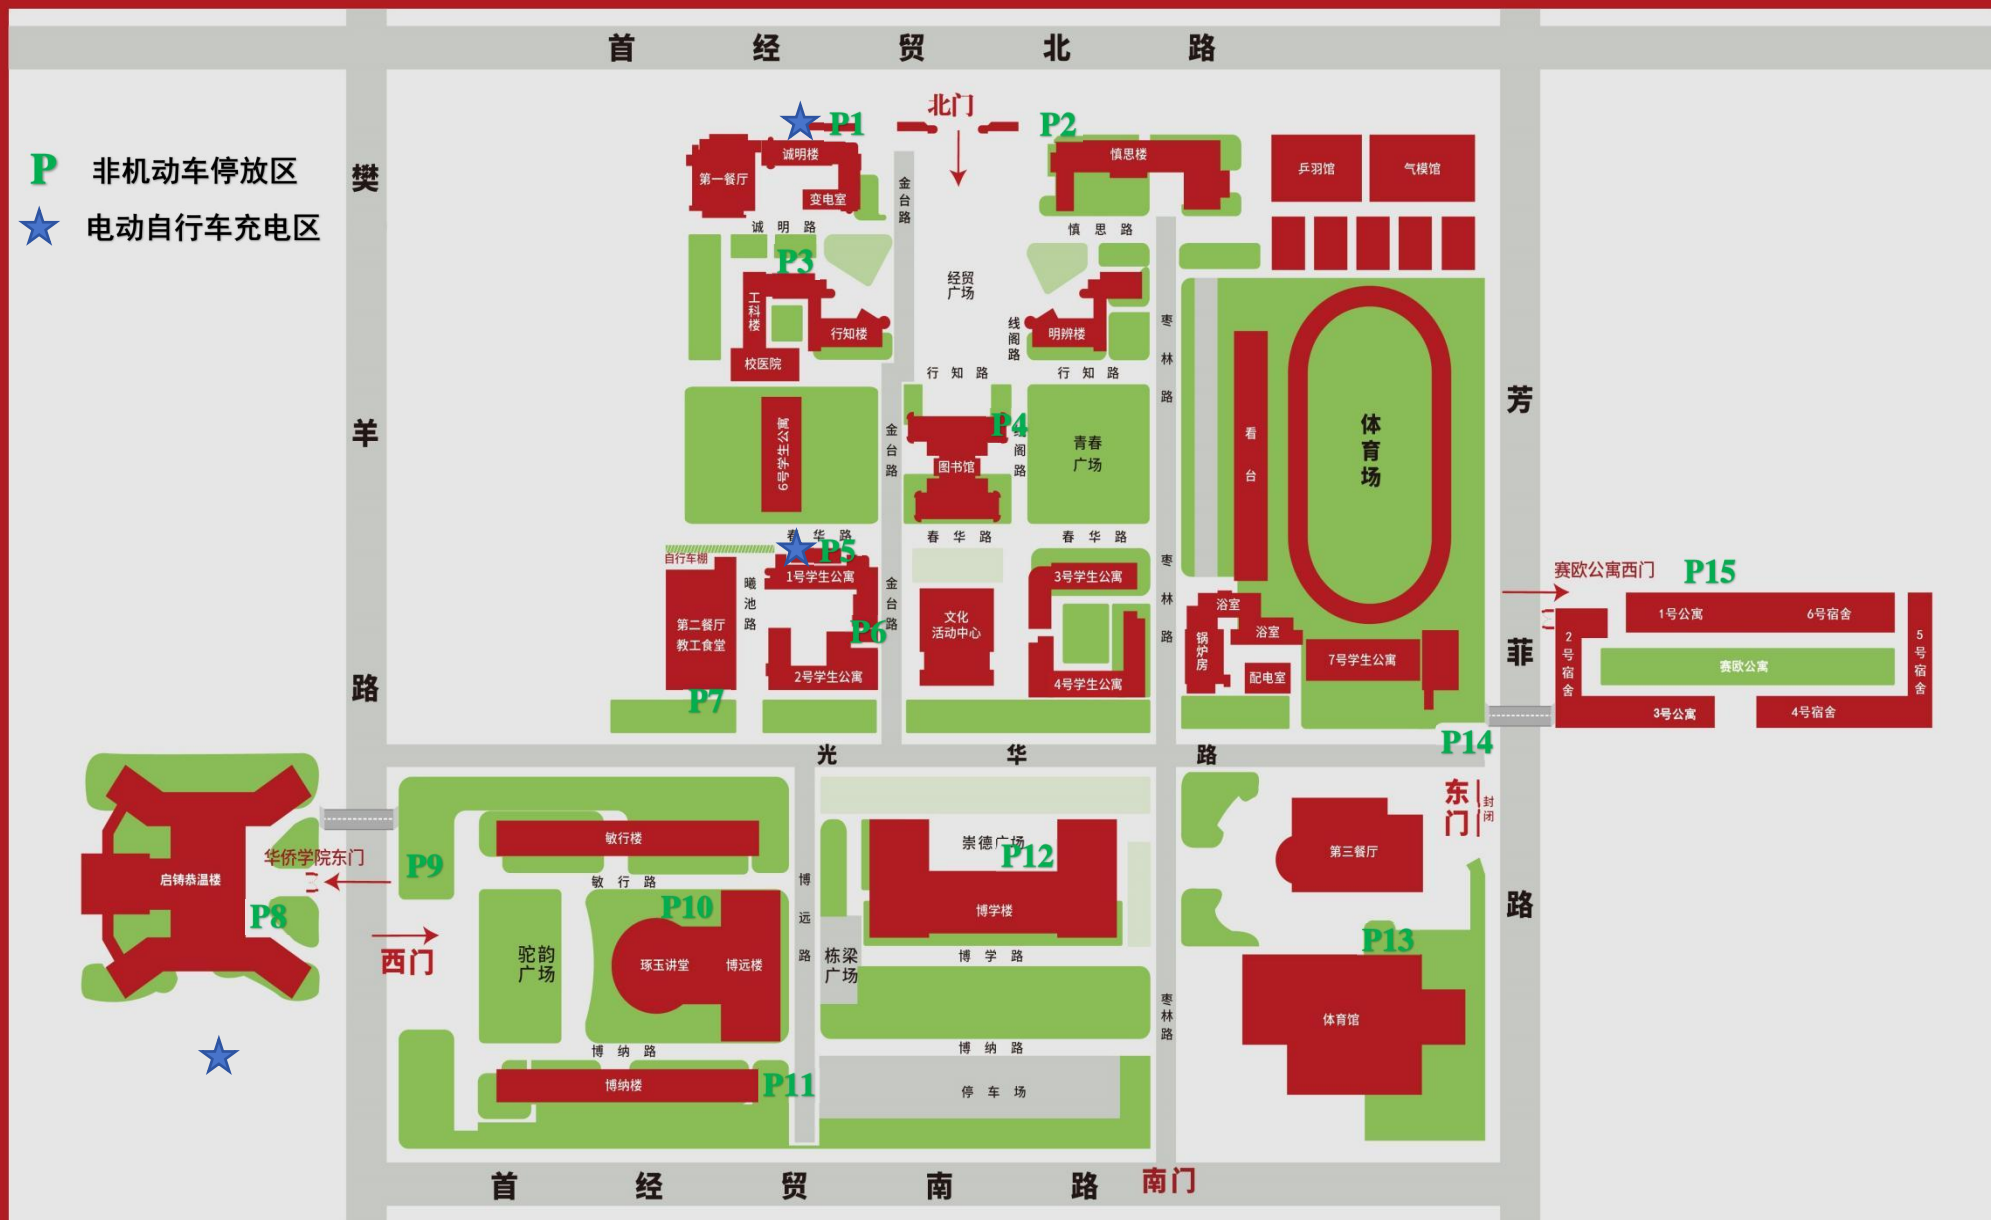

首都经济贸易大学非机动车停放示意图

P1 诚明楼北侧车棚

P6 校内 2 宿北侧停放区

P11 博纳楼东侧停放区

P2 慎思楼北侧停放区

P7 二食堂南侧停放区

P12 博学楼北广场东侧停放区

P3 行知楼北侧停放区

P8 启铸恭温楼东侧停放区

P13 体育馆北侧停放区

P4 图书馆东侧停放区

P9 大西门天桥下停放区

P14 东门天桥停放区

P5 校内一宿北侧车棚；

P10 博远楼琢玉讲堂北侧停放区

P15 赛欧车棚停放区